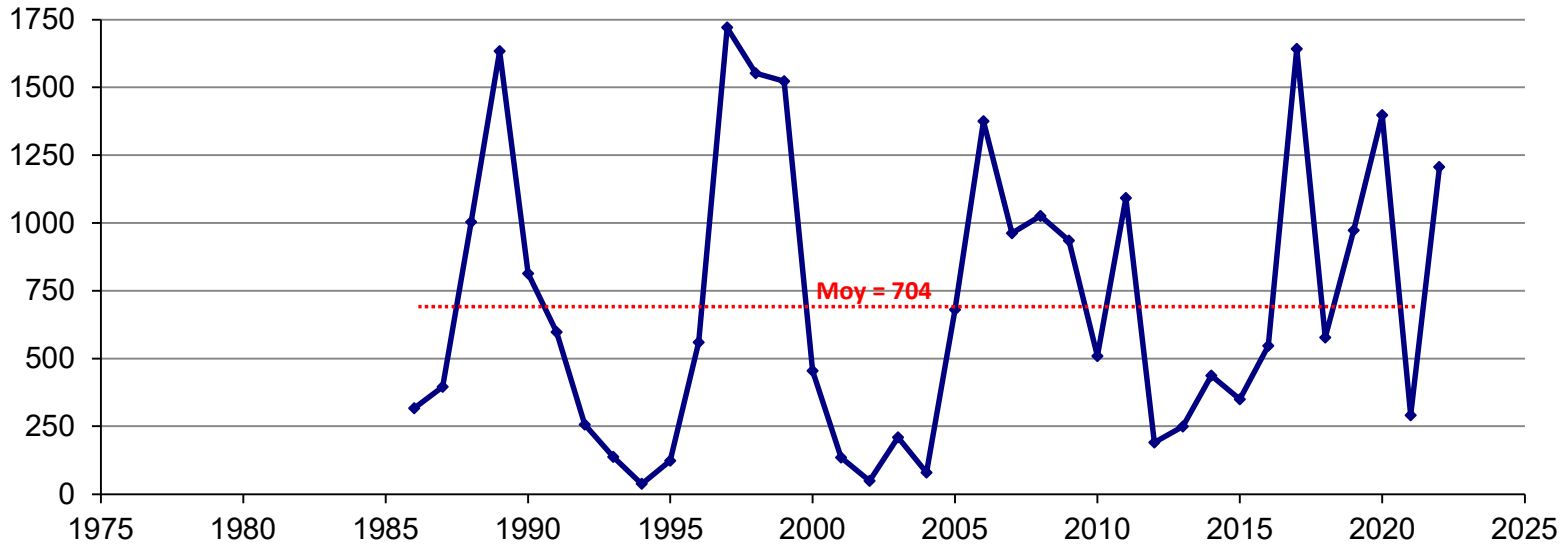

Montaisons de ouananiches dans la rivière Mistassini depuis 1986*

*Incluant la pêche à la mouche contingentée depuis 2008.